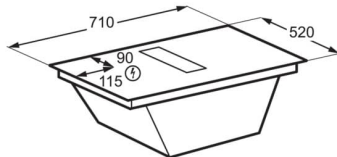

Specifikacija izdelka

Nordic_HB_FrameType_Colour	Statement Frame Matt Black
Mere (ŠxG) v mm	730x520
Vgradne mere (VXŠXG) v mm	197x680x490
Zračni odvod	220
Vrsta filtra	aluminij mesh
Število maščobnih filtrov	2
Doseg rezanja	5
Energy efficiency class	A+
Fluid dynamic efficiency class	A
Grease filter efficiency class	B
Vrsta motorja	brez krtačk
Dolžina kabla (m)	1,5
EAN koda	7333394009834
Recirculation Min, m³/h	250
Recirculation Intensive, m³/h	585
Recirculation Max, m³/h	480
Recirc. sound power min, dB(A)	55
Recirc. sound power max, dB(A)	71
PNC koda	949598009
Product Partner Code	Exclusive KR Partner

PSGBHH220DE0000N