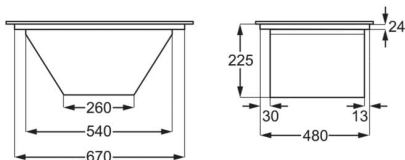

Specifikacija izdelka

Nordic_HB_FrameType_Colour	Statement Frame Matt Black
Mere (ŠxG) v mm	730x520
Vgradne mere (VXŠXG) v mm	197x680x490
Zračni odvod	220
Vrsta filtra	aluminij mesh
Število maščobnih filtrov	2
Doseg rezanja	5
Energy efficiency class	A+
Fluid dynamic efficiency class	A
Grease filter efficiency class	B
Vrsta motorja	brez krtačk
Dolžina kabla (m)	1,5
EAN koda	7333394009834
Recirculation Min, m³/h	250
Recirculation Intensive, m³/h	585
Recirculation Max, m³/h	480
Recirc. sound power min, dB(A)	55
Recirc. sound power max, dB(A)	71
PNC koda	949598009
Product Partner Code	Exclusive KR Partner

PSGBHH220DE0000N